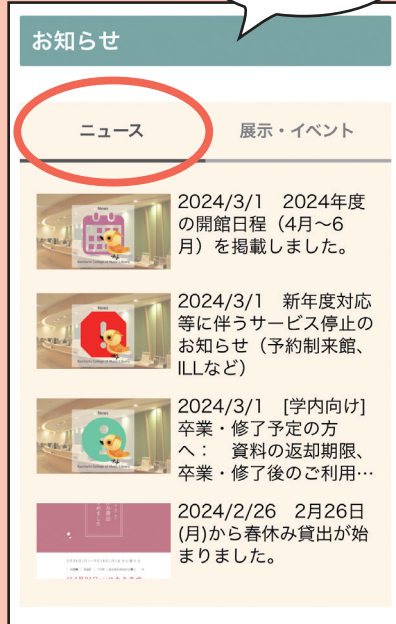

図書館ホームページを活用しよう！

こんな順番に
なっています！

図書館のホームページを見たことがありますか？2023年秋にスマホでも見やすくリニューアルしました。
図書館に関する様々な情報を発信していますので、ぜひご活用下さい。「国立音楽大学 図書館」で検索！

ニュース
展示・イベント

WebOPAC
TACOPAC
データベース
データベースの使い方

来館利用について
利用案内
探し案内
図書館案内

開館日程

X (旧Twitter)
リポジトリ
竹内道敬文庫の世界
ばらんど

お知らせ

何か新しいこと
ないかな？

今は何の展示を
やっているかな？

ニュースでは、図書館からの様々なお知らせを確認できます。

展示・イベントでは、エントランスのテーマ展示や各フロアの企画棚を確認できます。

所蔵資料・情報検索

この楽譜、
図書館にある？