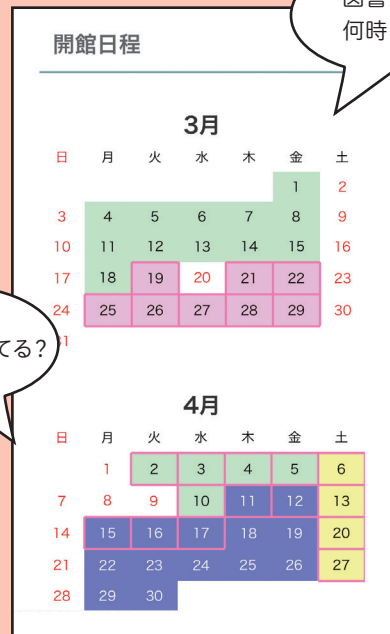

X (旧Twitter)
リポジトリ
竹内道敬文庫の世界
ばらんど

お知らせ

何か新しいこと
ないかな？

今は何の展示を
やっているかな？

ニュースでは、図書館からの様々なお知らせを確認できます。

展示・イベントでは、エントランスのテーマ展示や各フロアの企画棚を確認できます。

所蔵資料・情報検索

この楽譜、
図書館にある？

くにおん
ない本は？

TACOPACでは、TAC
加盟館（6大学）の蔵
書を横断検索できま
す。

データベースが
使えるらしい？

学外からのアクセスは
こちらから！
MyLibraryログイン
が必要です。

WebOPACでは、図
書館の所蔵資料を調
べることができます。
ログインして欲しい資
料をカートに入れてお
けば、図書館に来て出
庫するだけでOK！
※出庫は図書館内の
OPACから

データベー
スってなに？

データベースの使い
方では、利用案内や何
ができるのか、目的別
データベース一覧など
が見られます。

C サイト案内

利用案内では、貸出点数・期間はもちろん、フロア案内、資料の利用方法、その他サービスを確認できます。

本は何冊借りられる？

検索のしかたは？

探し方案内では、OPACの使い動画面や、請求番号一覧、楽譜の検索方法のポイントを見ることができます。

D 開館日程

図書館って何時まで？

明日は開いてる？

開館日程では、開館時間や休館日を確認できます。新しい日程が公開されると、トップページのニュースでお知らせします。

E その他バナー

何か新しいことはないかな？

図書館公式Xでは、開館スケジュール、企画のお知らせ、サービスや利用方法を発信しています。

珍しい資料が見てみたい！

竹内道敬文庫は近世邦楽に関する貴重なコレクション。錦絵や正本などをデジタルアーカイブとして公開しています。

ぱるらんど もっと読みたい！